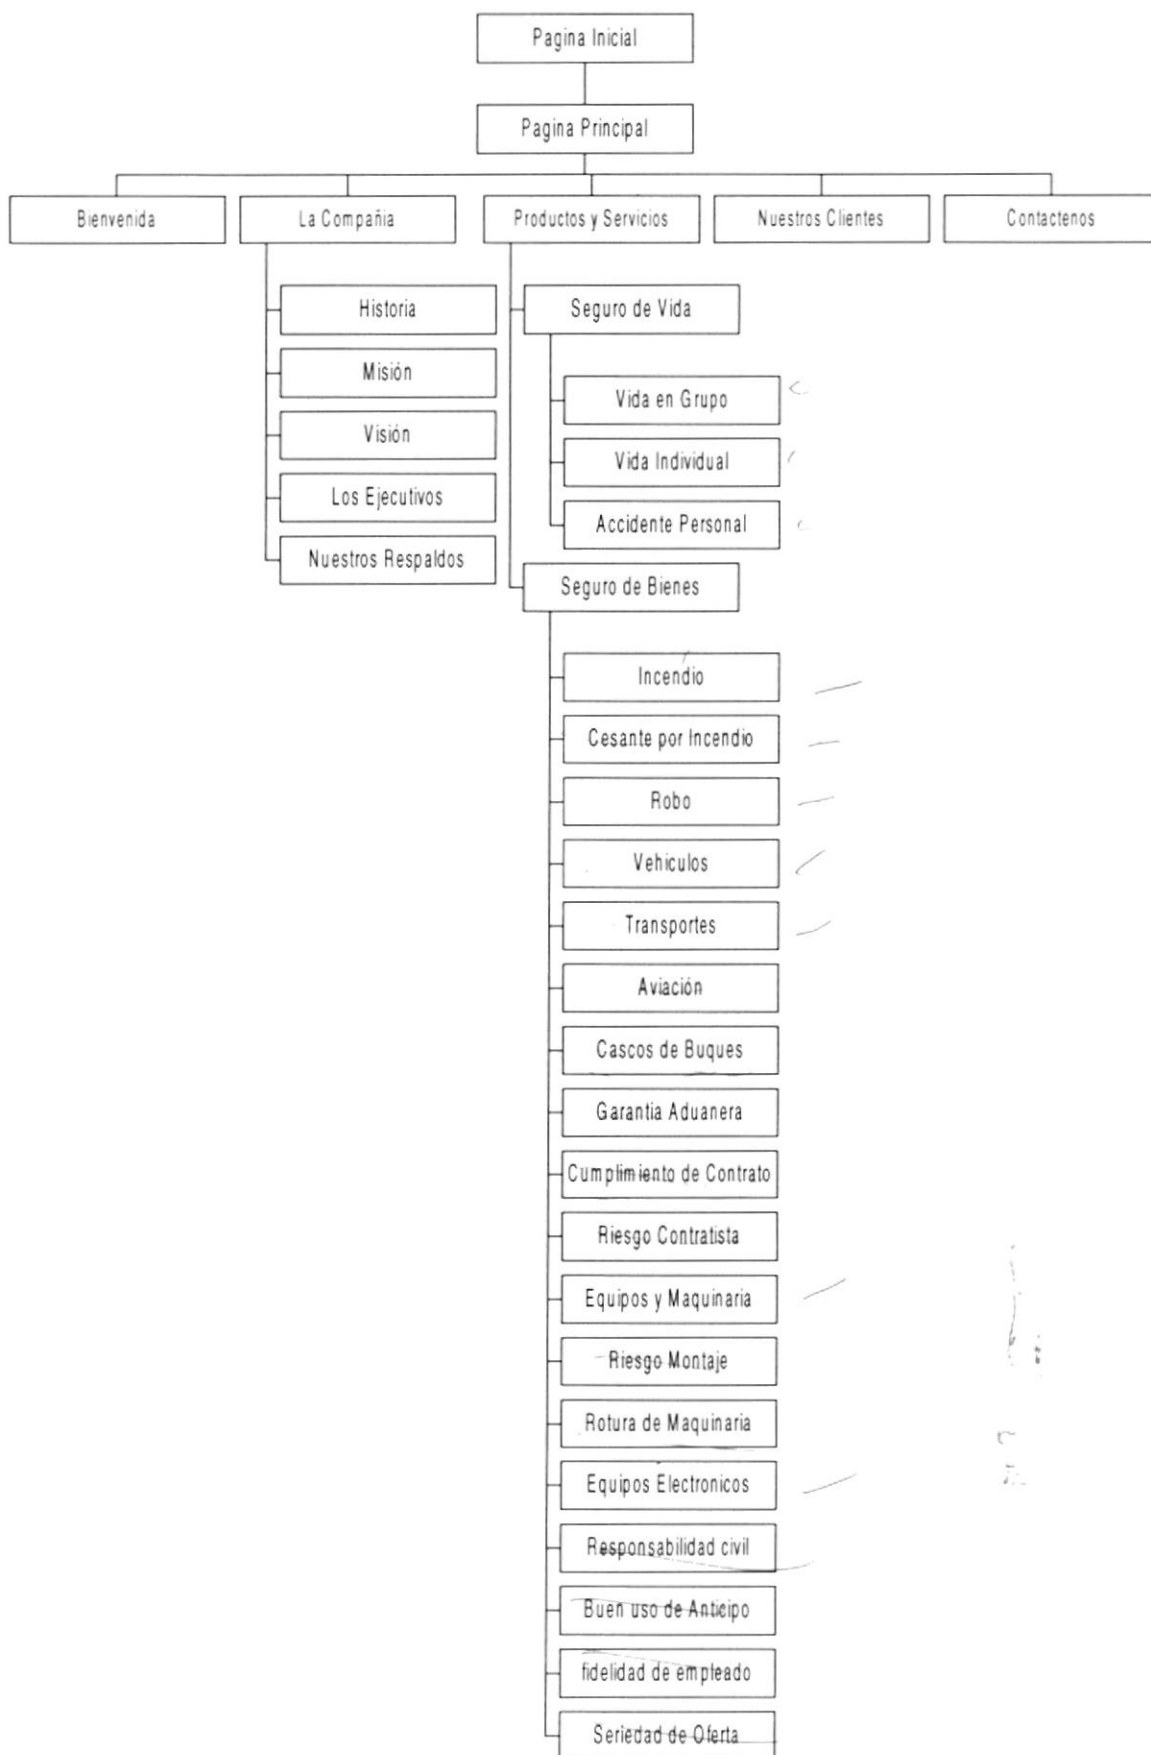

Netscape Communicator 4.0 o Superior

Herramientas de Desarrollo ó Diseño

DreamWeaver 3.0

FireWorks 3.0

CAPÍTULO 4 DIAGRAMA JERÁRQUICO

CAPÍTULO 4 DIAGRAMA JERÁRQUICO

4. Diagrama Jerárquico

4.1. Estructura de Directorios y Subdirectorios