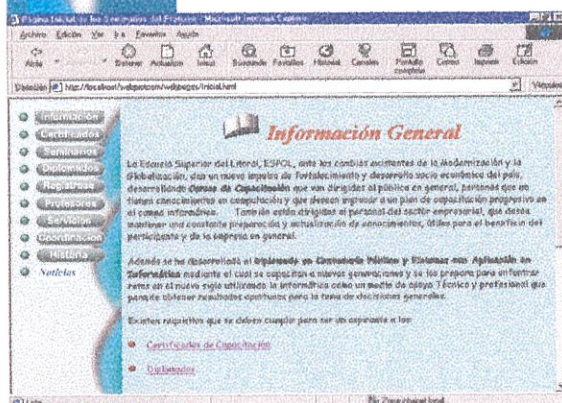

www.protcom.espol.edu.ec/seminarios/admisiones.html